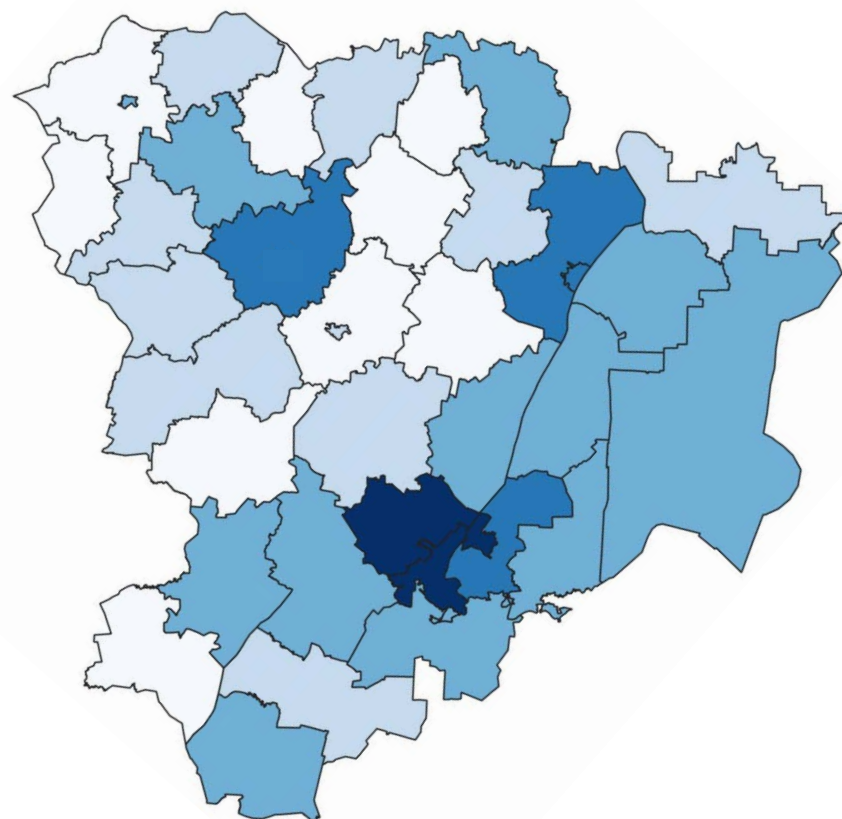

## ТЕРРИТОРИЯ ПРИБЫТИЯ

Межрегиональная  
миграция

Международная  
миграция

## МЕЖДУНАРОДНАЯ МИГРАЦИЯ

**1 292** ИЗ СТРАН СНГ

**170** ИЗ ДРУГИХ  
ЗАРУБЕЖНЫХ СТРАН

Наибольшая доля  
прибывших из:  
(от общего числа, в %)

Таджикистан  
21,8%

Армения  
19,6%

Узбекистан  
11,2%

## ДОЛЯ ПРИБЫВШИХ ПО ВОЛГОГРАДСКОЙ ОБЛАСТИ

### С наибольшими процентными значениями от общего числа

1	Городской округ город-герой Волгоград	30,6%
2	Городской округ город Волжский	9,6%
3	Городищенский район	5,7%